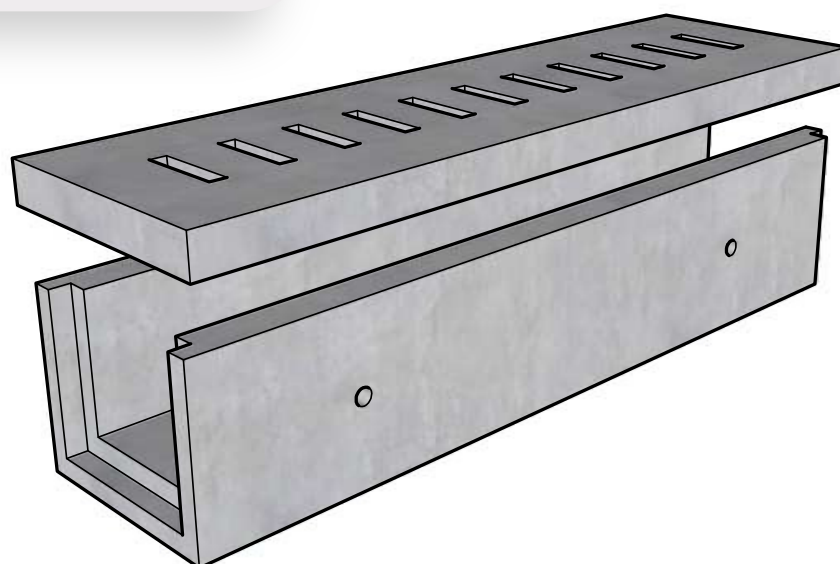

Tabela de dimensões base de Canaletas.

Base	Altura	Espessura
0,80	0,80	0,12
0,70	0,70	0,12
0,60	0,60	0,12

Canaleta Com ou sem tampa

Utilização em Microdrenagem